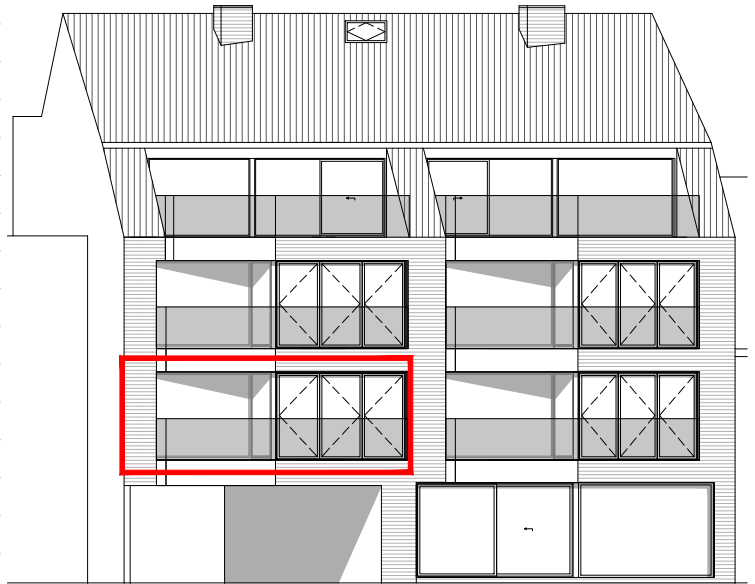

voorgevel - noordwest

achtergevel - zuidoost

schaal 1/100

**APP. 1.2 - 2 slaapkamers**  
**appartementen VERINVAN BVBA**

Deze plannen zijn opgemaakt onder voorbehoud van wijzigingen voorkomend van opmerkingen van bouwheren en overheden, opmetingsplannen, studie stabiliteit, studie technieken, brandveeradvies, ... (niet limitatief).  
 De voorgestelde maatvoering, inrichting en afwerking, dimensies van schachten en kokers zijn indicatief en niet bindend.  
 De voorgestelde omvang en positie van meubilair (keukens, sanitaire toestellen, ...) is louter informatief.  
 Dit is een niet-contractueel document.