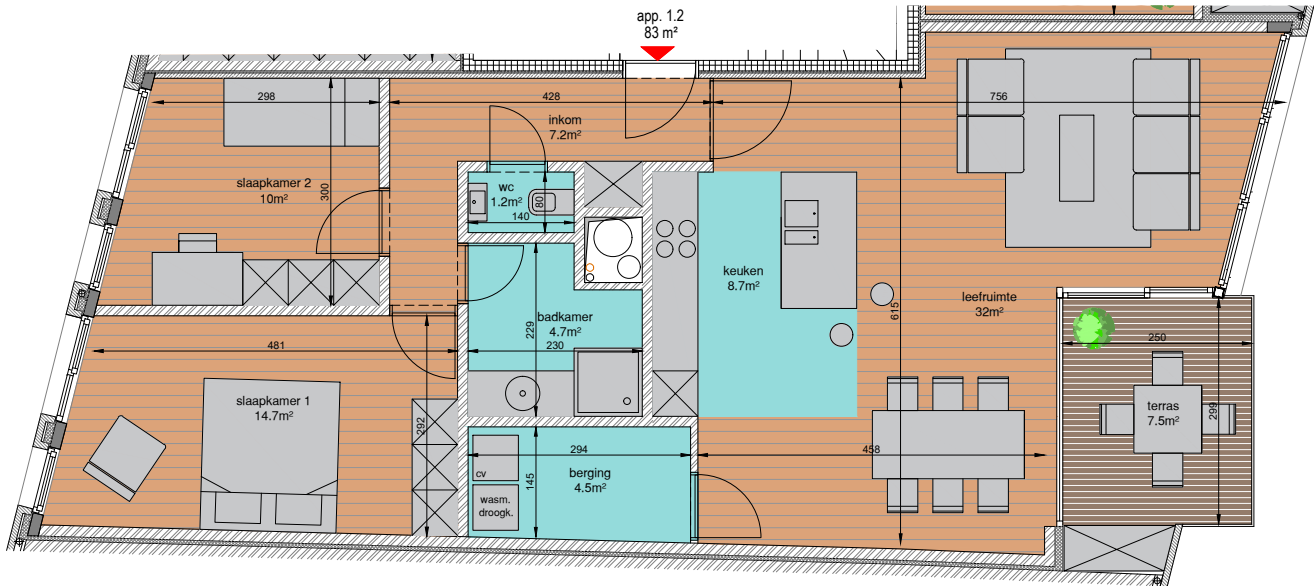

voorgevel - noordwest

achtergevel - zuidoost

schaal 1/100

**APP. 1.2 - 2 slaapkamers**  
**appartementen VERINVAN BVBA**

Deze plannen zijn opgemaakt onder voorbehoud van wijzigingen voorkomend van opmerkingen van bouwheren en overheden, opmetingsplannen, studie stabiliteit, studie technieken, brandveeradvies, ... (niet limitatief).  
 De voorgestelde maatvoering, inrichting en afwerking, dimensies van schachten en kokers zijn indicatief en niet bindend.  
 De voorgestelde omvang en positie van meubilair (keukens, sanitaire toestellen, ...) is louter informatief.  
 Dit is een niet-contractueel document.